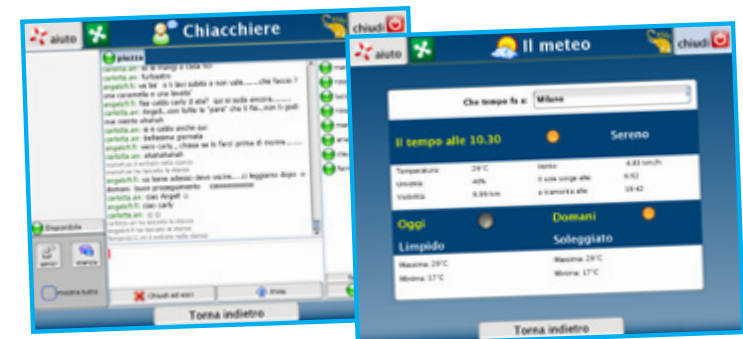

Eldy è gratuito presso www.eldy.org

Con Eldy navighi in Internet, spedisce e ricevi posta elettronica, scrivi con semplicità al tuo Comune, alla tua Provincia, alla tua Regione e alla tua ASL.

Puoi accedere facilmente ai servizi online offerti dalla Pubblica Amministrazione tramite la Carta Regionale dei Servizi. Per mezzo della CRS puoi inoltre apporre la firma digitale sui tuoi documenti.

Eldy ti permette di "chiacchierare" via Internet con i tuoi cari e conoscere nuovi amici, gestire foto e documenti digitali, vedere video online e consultare il meteo.

CHE COS'E' ELDY

Eldy è il software che facilita l'approccio al computer e ad Internet grazie all'interfaccia intuitiva, ai percorsi semplificati e all'assenza di inglesismi.