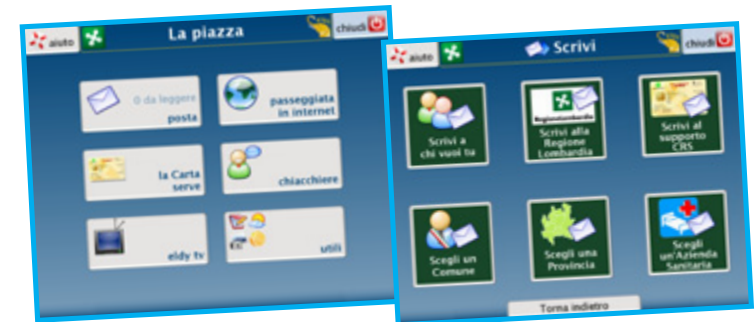

Premio per l'e-inclusion della Comunità Europea

Accesso semplificato ai servizi della P.A.

29 lingue

Realizzato con carta riciclata nel rispetto dell'ambiente

**AGENDA
DIGITALE
LOMBARDIA**

www.agendadigitale.regione.lombardia.it

Regione Lombardia

www.regione.lombardia.it

www.eldy.org

Anno europeo dell'invecchiamento attivo e della solidarietà tra le generazioni 2012

**DIVENTA DIGITALE
CON ELDY**

CON ELDY E' FACILE IMPARARE IL COMPUTER!

Eldy è gratuito presso www.eldy.org

Con Eldy navighi in Internet, spedisce e ricevi posta elettronica, scrivi con semplicità al tuo Comune, alla tua Provincia, alla tua Regione e alla tua ASL.

Puoi accedere facilmente ai servizi online offerti dalla Pubblica Amministrazione tramite la Carta Regionale dei Servizi. Per mezzo della CRS puoi inoltre apporre la firma digitale sui tuoi documenti.

Eldy ti permette di "chiacchierare" via Internet con i tuoi cari e conoscere nuovi amici, gestire foto e documenti digitali, vedere video online e consultare il meteo.

CHE COS'E' ELDY

Eldy è il software che facilita l'approccio al computer e ad Internet grazie all'interfaccia intuitiva, ai percorsi semplificati e all'assenza di inglesismi.